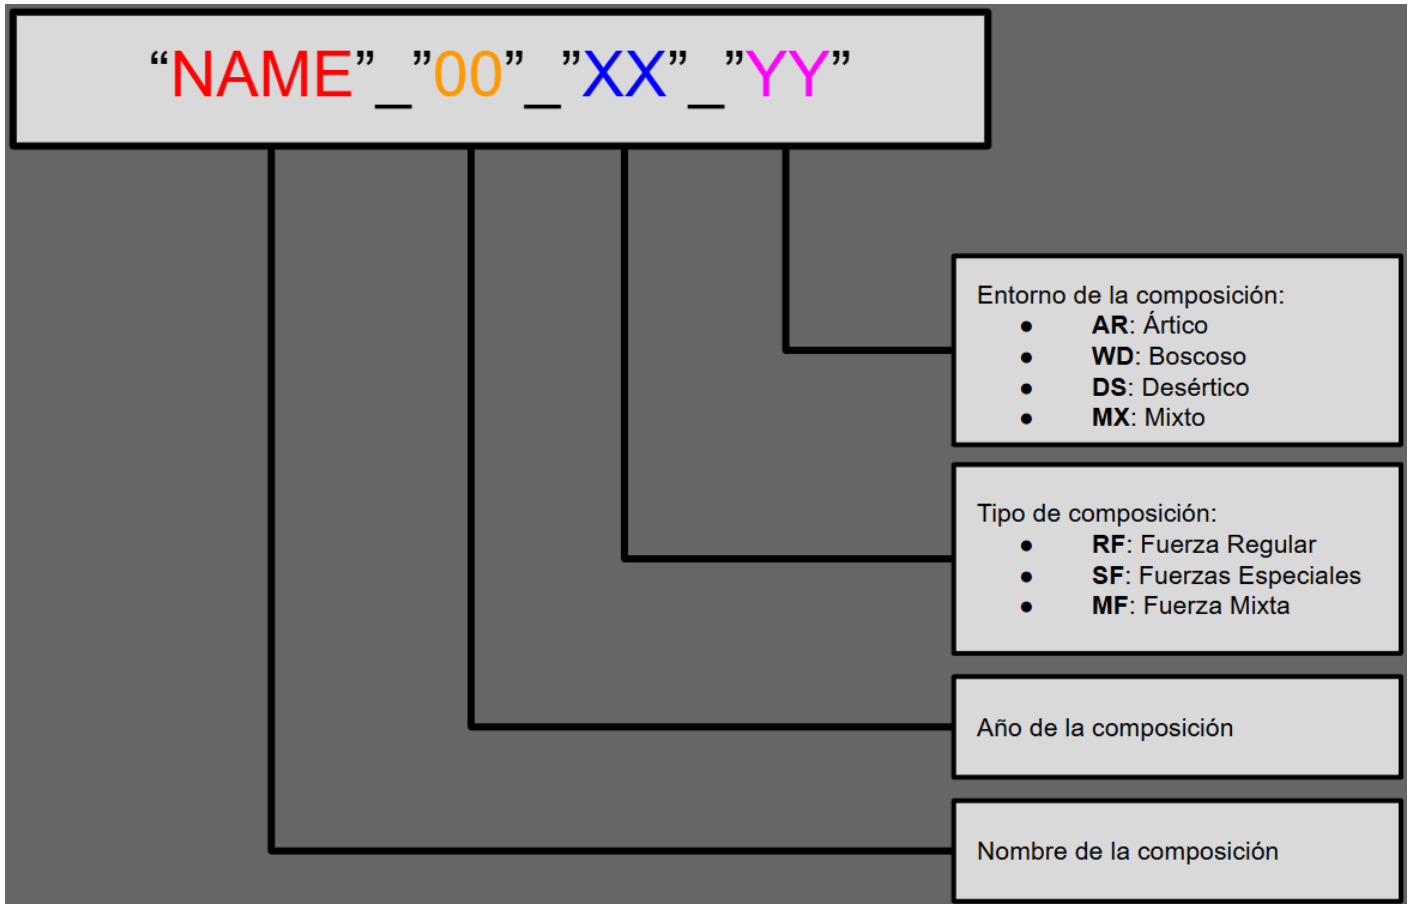

Cold War: Late (1985 - 1991)

- [USMC](#)

USMC

USMC

USMC_91_RF_DS

Detalles	
Año:	1991
Slots:	Fuerza Regular
Entorno:	Desértico
Dependencias:	

- @CUP_Units
- @CUP_Vehicles
- @CUP_Weapons
- @RHSUSAF
- @S and S
- @S and S - New Wave
- @vn

Notas:

- Ala fija y ala rotatoria no corresponden con las versiones usadas en 1991.