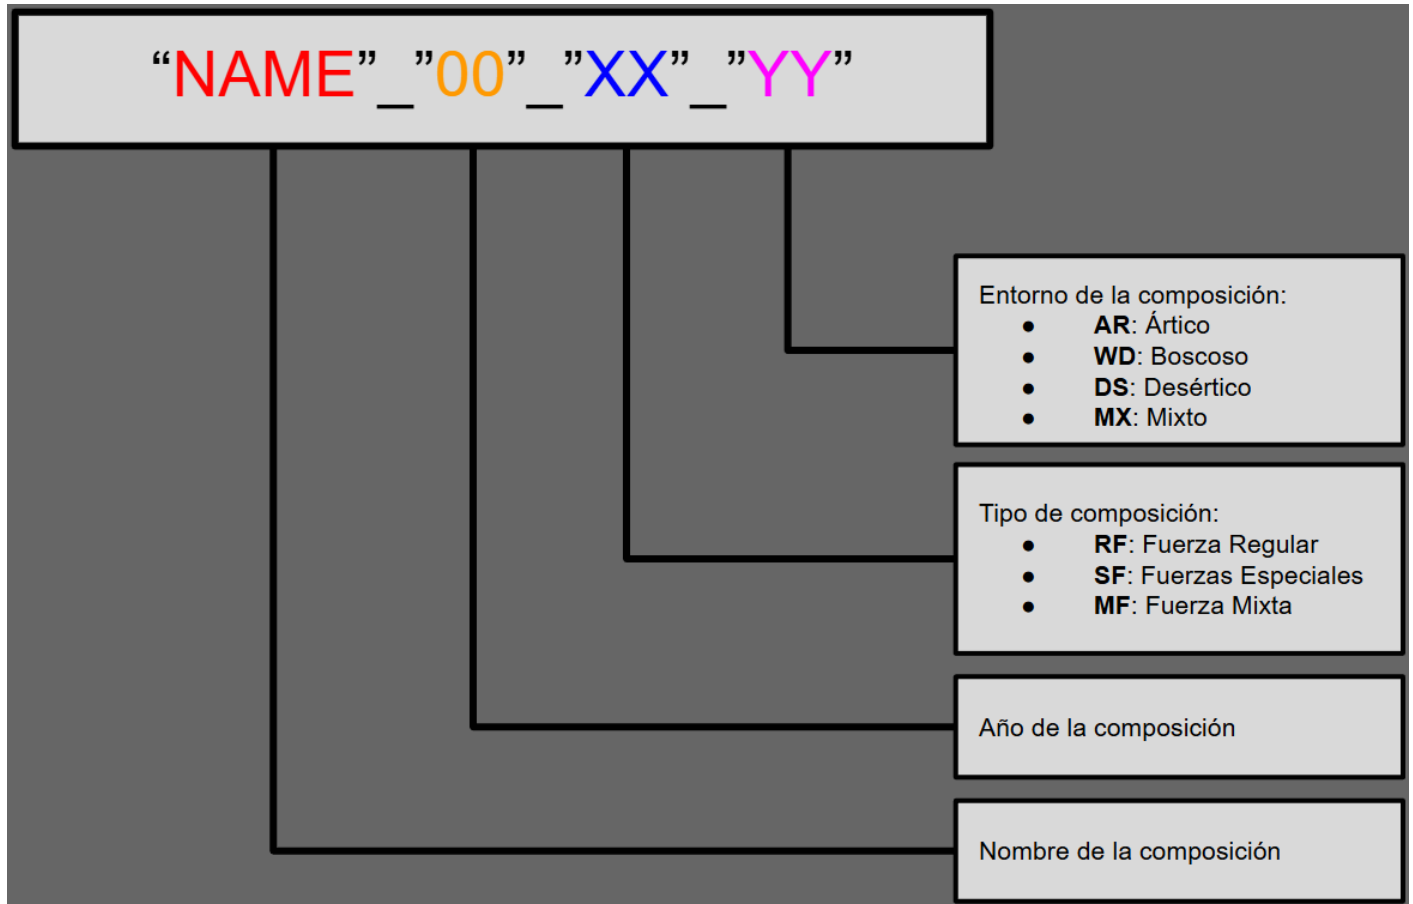

US Army

US Army

USArmy_66_RF_WD

Año:

1966

Slots:

Fuerza Regular

Entorno:

Boscoso