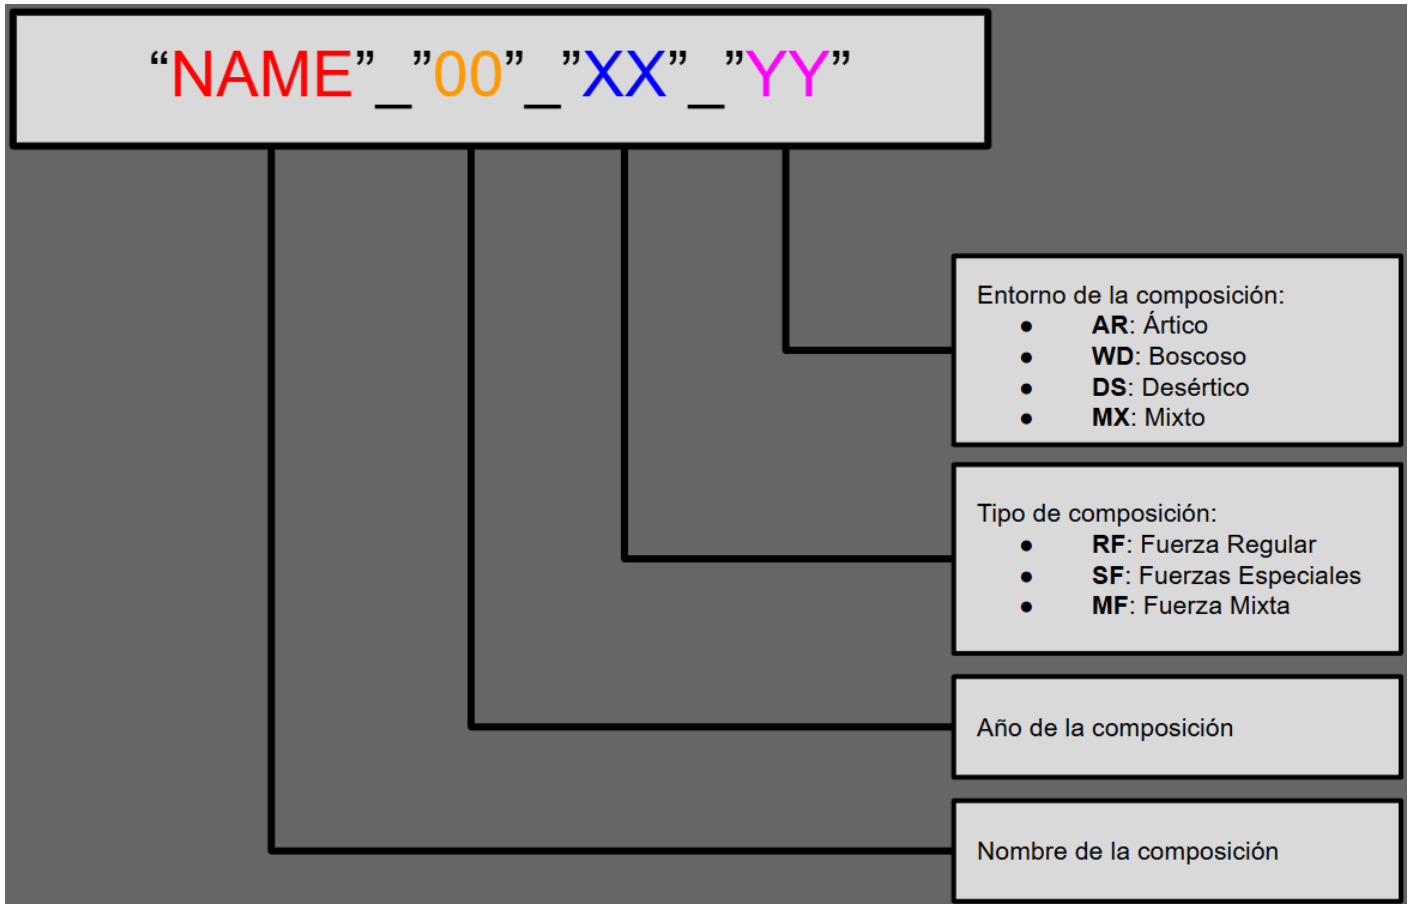

Cold War: Vietnam (1965 - 1973)

- [ARVN](#)
- [US Army](#)
- [USMC](#)

ARVN

ARVN

ARVN_68_RF_WD

Expandir
Año:
1968
Slots:
Fuerza Regular
Entorno:
Boscoso

Dependencias:

- @S and S
- @S and S - New Wave
- @vn

Slots:

Fuerza Regular

Entorno:

Boscoso

Dependencias:

- @S and S
- @S and S - New Wave
- @vn

Enlace:

<https://steamcommunity.com/sharedfiles/filedetails/?id=3463468762>