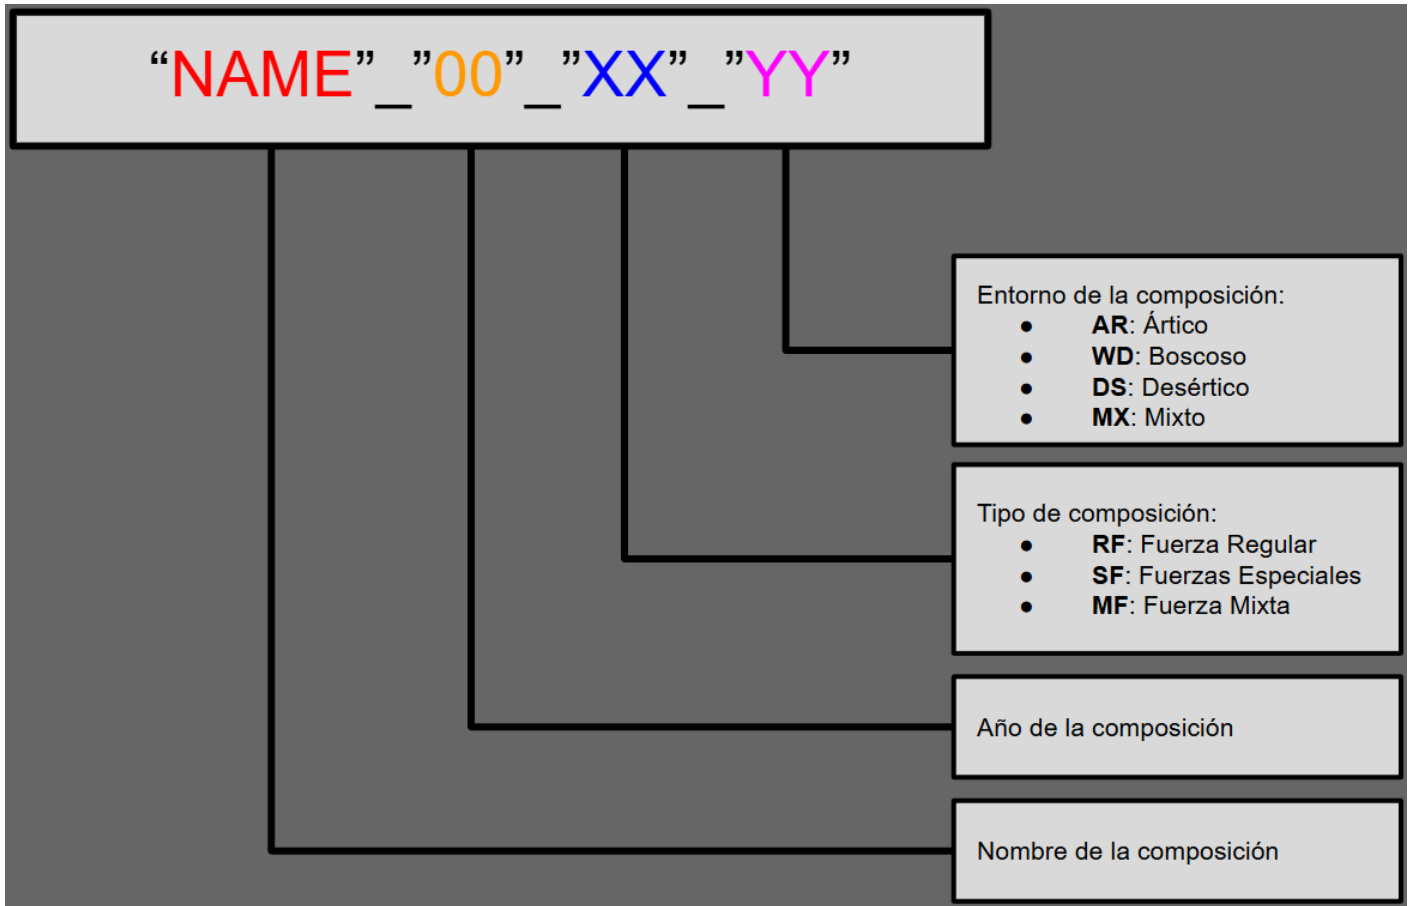

USMC

USMC

USMC_68_RF_WD

Detalles	
Año:	1968
Slots:	Fuerza Regular
Entorno:	Boscoso
Dependencias: