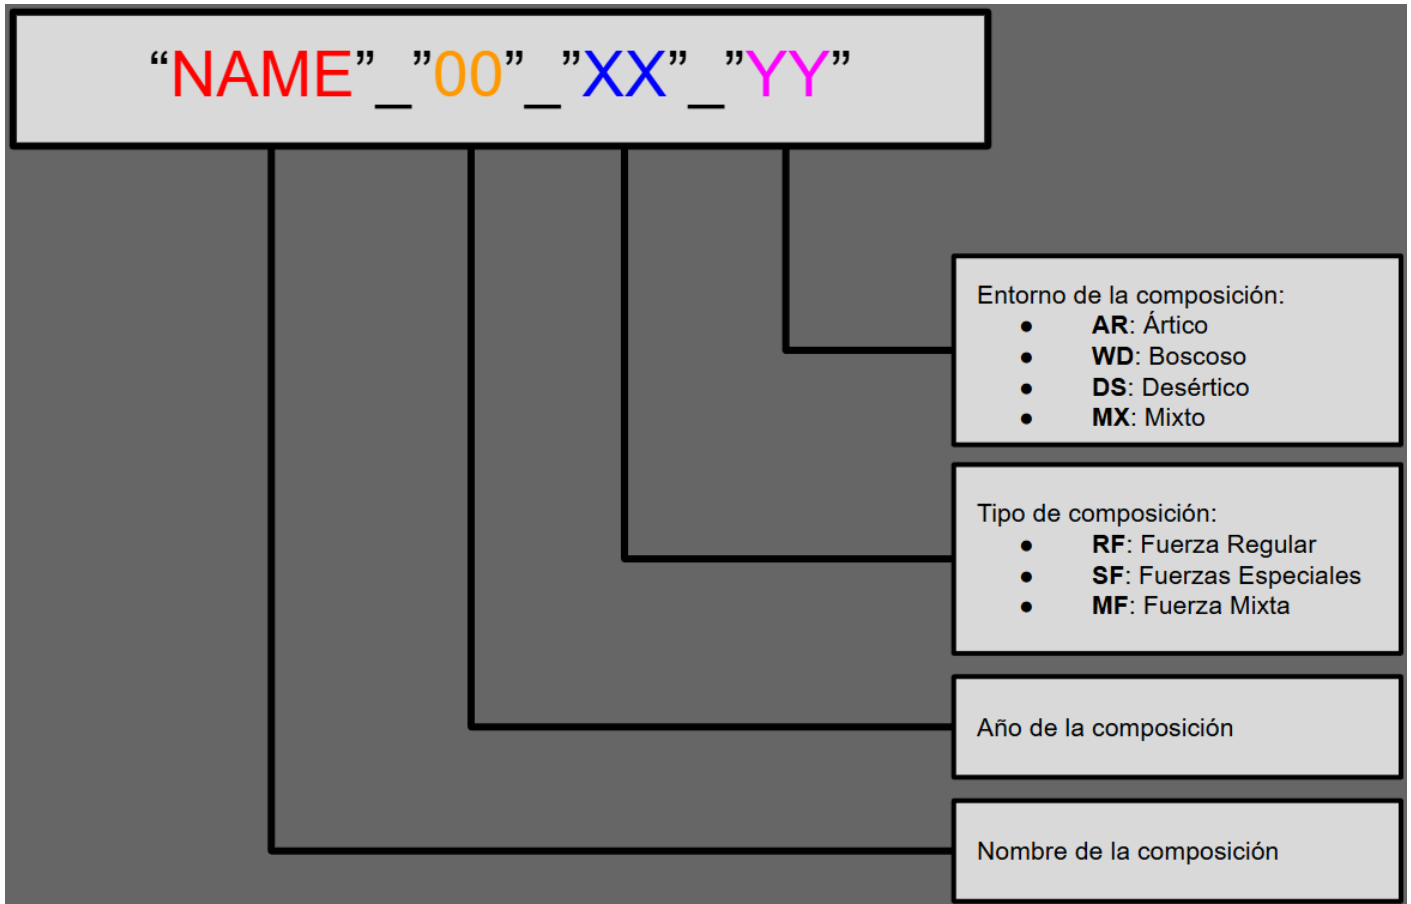

USMC_25_RF_WD

Año:

2025

Slots:

Fuerza Regular

Entorno:

Boscoso

Dependencias: