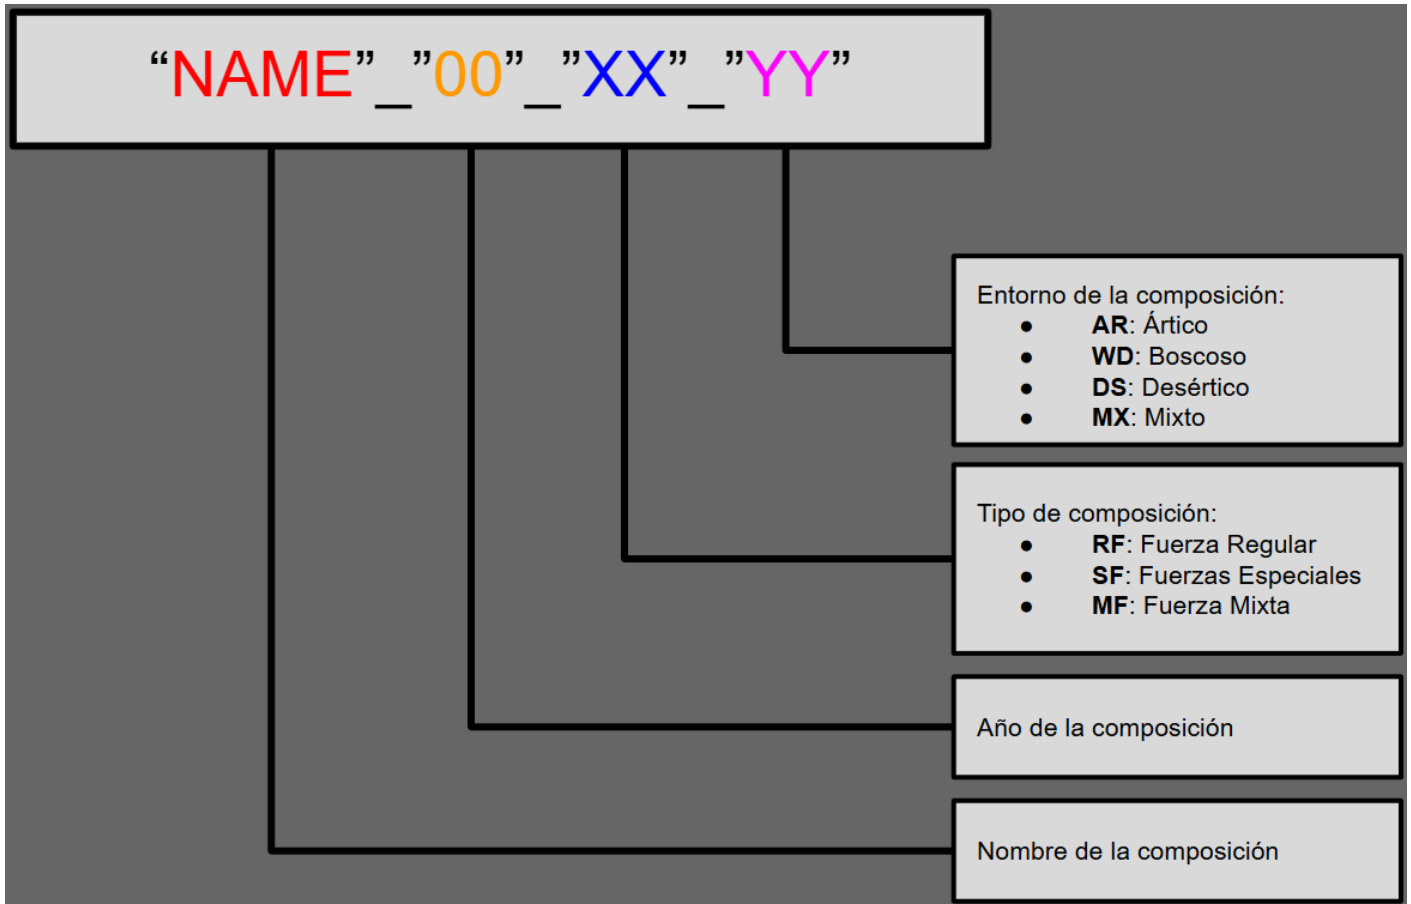

Fuerzas Especiales

Entorno:

Árido

Dependencias:

- @MATV (Opcional)
- @RHSUSAF
- @seleccion_sof

Enlace:

<https://steamcommunity.com/sharedfiles/filedetails/?id=3476407475>

Actualizaciones:

MARSOC - RAIDERS

MARSOC - RAIDERS

MARSOC_25_SF_WD

Año:

2025

Slots:

Fuerzas Especiales

Entorno: