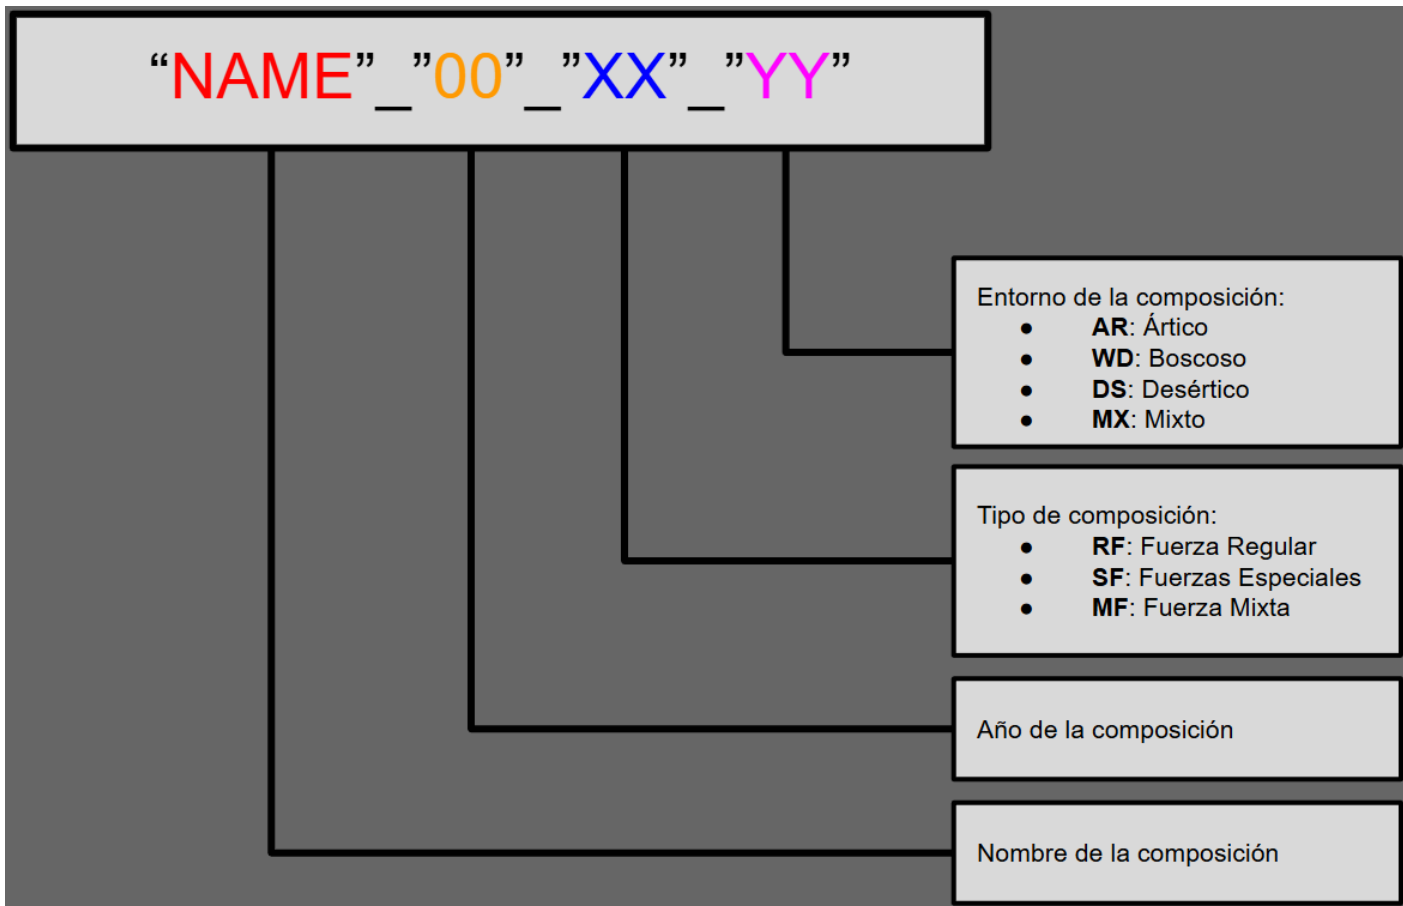

ARVN

ARVN

ARVN_68_RF_WD

Expandir

Año:

1968

Slots:

Fuerza Regular

Entorno:

Boscoso

Dependencias:

- @S and S
- @S and S - New Wave
- @vn

Enlace:

<https://steamcommunity.com/sharedfiles/filedetails/?id=3450459754>

Actualizaciones:

Revisión #5