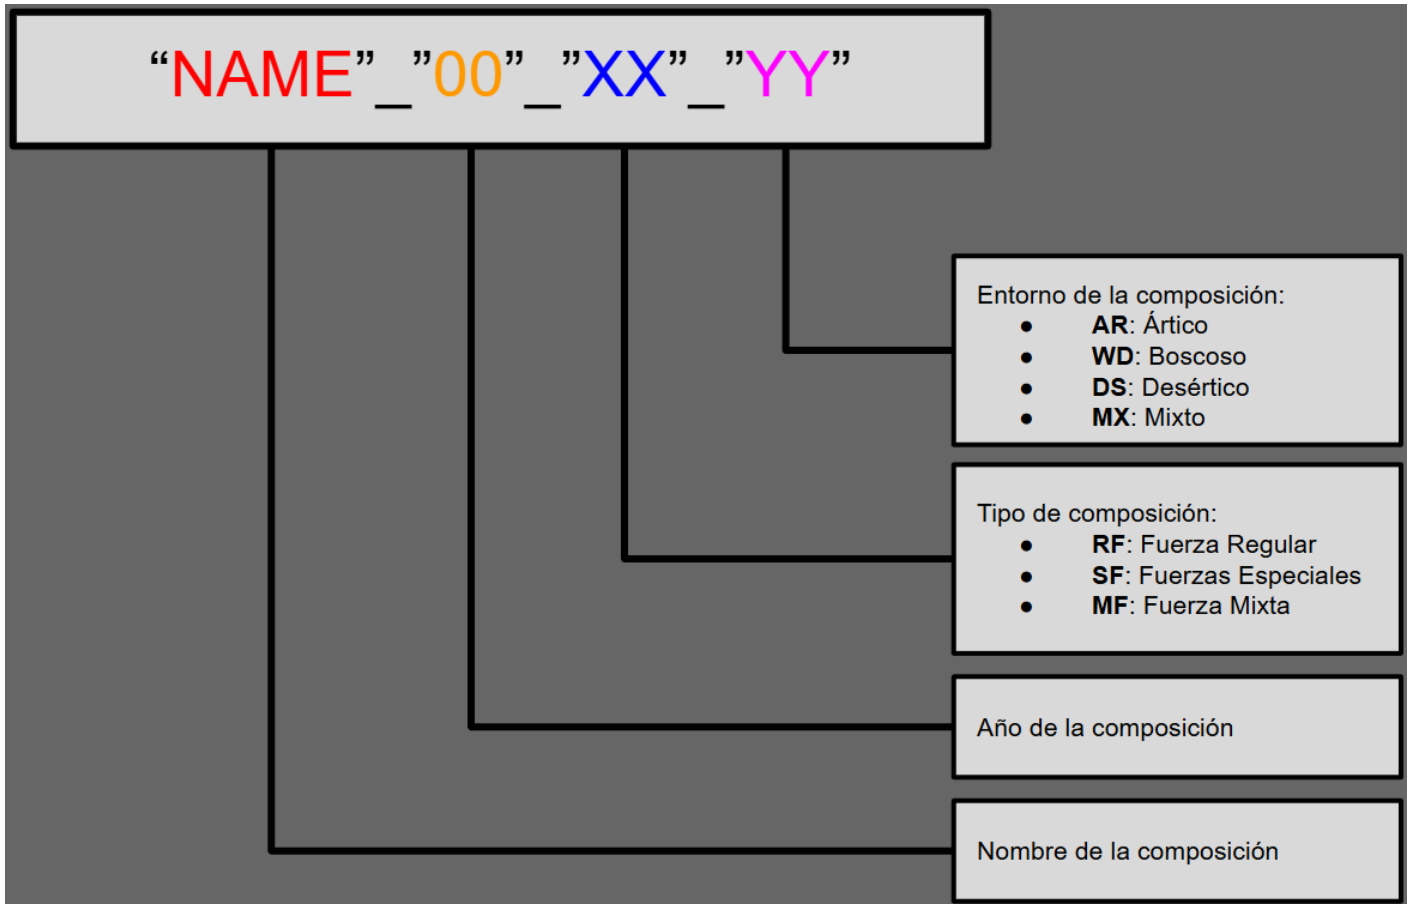

# USMC

## USMC

USMC\_68\_RF\_WD

| Detalles        |
|-----------------|
| <b>Año:</b>     |
| 1968            |
| <b>Slots:</b>   |
| Fuerza Regular  |
| <b>Entorno:</b> |
| Boscoso         |

**Dependencias:**

- @S and S
- @S and S - New Wave
- @vn