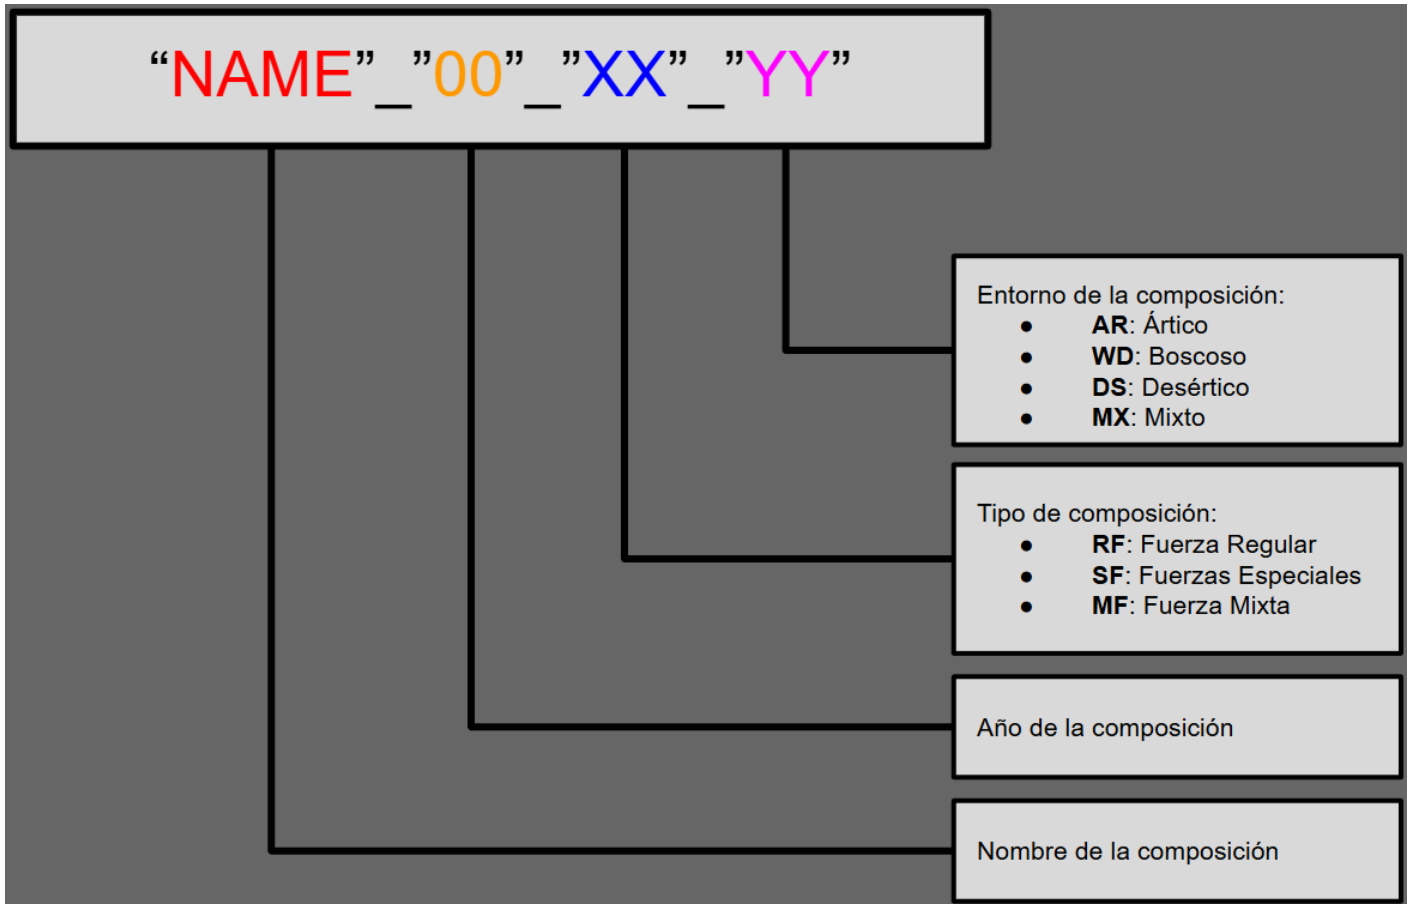

USMC

USMC

USMC_91_RF_DS

Detalles	
Año:	1991
Slots:	Fuerza Regular
Entorno:	Desértico

Dependencias:

- @CUP_Units
- @CUP_Vehicles
- @CUP_Weapons
- @RHSUSAF
- @S and S
- @S and S - New Wave
- @vn

Enlace:

<https://steamcommunity.com/sharedfiles/filedetails/?id=3516126257>

- Ala fija y ala rotatoria no corresponden con las versiones usadas en 1991.

Revisión #8

Creado 10 junio 2025 07:19:38 por Aggressor

Actualizado 4 julio 2025 08:34:01 por Aggressor